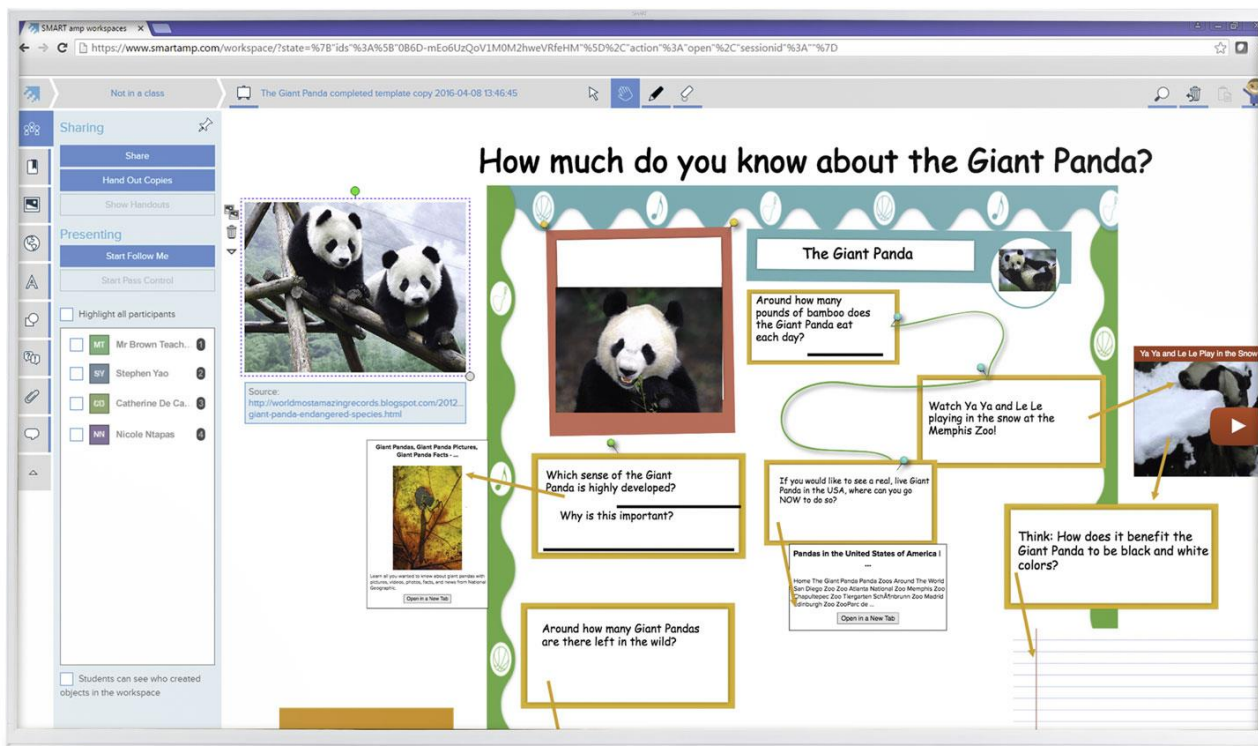

SMART DISPLAY SERIE 2075

Il display SMART serie 2075 è stato ideato e realizzato per tutti gli ambienti che vogliono più di un semplice display. **La condivisione dello schermo Wireless** e il design **no touch** rendono la serie 2000 perfetta per la visualizzazione delle lezioni e presentazioni da **qualsiasi dispositivo**. Con la sua risoluzione nativa **4K Ultra HD** le immagini vengono riprodotte con il massimo della qualità visiva.