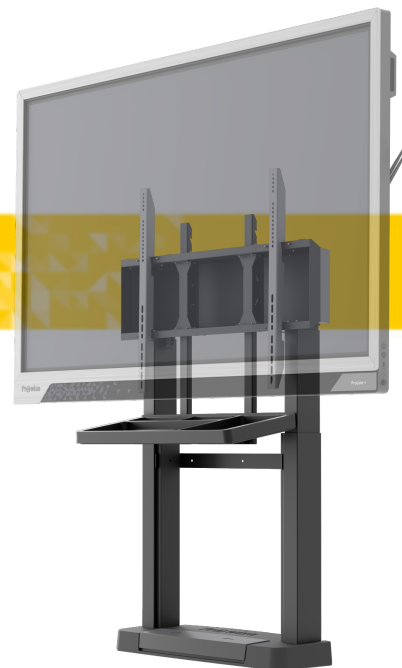

## Prowise iPro Wall Lift

Assicurarsi che lo schermo sia posizionato sempre nella giusta posizione è semplice grazie al nuovo sistema regolabile in altezza da parete.

PW.1.21002.0002

Compatibilità	Tutti i monitor della gamma Prowise, massima dimensione VESA 800 x 600
Dimensions ground surface (WxDxH)	785 mm x 222 mm x 71 mm
Carico massimo	110 kg
Velocità di salita del sistema	38 mm /s
Alimentazione	100-240V AC 50-60Hz (universal)
Consumo energetico in stand-by	0,1 Watt
Duty cycle columns	5%
Soft-start and soft-stop	Si
Rumorosità	Basso, standard < 55 dB (A)
Protezione contro sovraccarico	Si
Colonne con sensori anti-collisione integrati	Si, PIEZO™ sensore
Materiale	Acciaio/ABS
Colore	Acciaio = RAL 9005 / ABS = RAL anthracite/black
Vassoio per tastiera (opzionale)	Si con possibilità di appoggiare tastiera e mouse
Distanziatori supplementari opzionali	Si, con iPro Wall Lift kit
Controllo touch screen tramite Prowise Central	Si, con connessione USB
Controllo a pedale	Si

Certificazione	CE
Garanzia	5 anni
Peso Lordo	41 kg
Peso netto	37 kg
Dimensioni con imballo (WxDxH)	887 mm x 235 mm x 965 mm